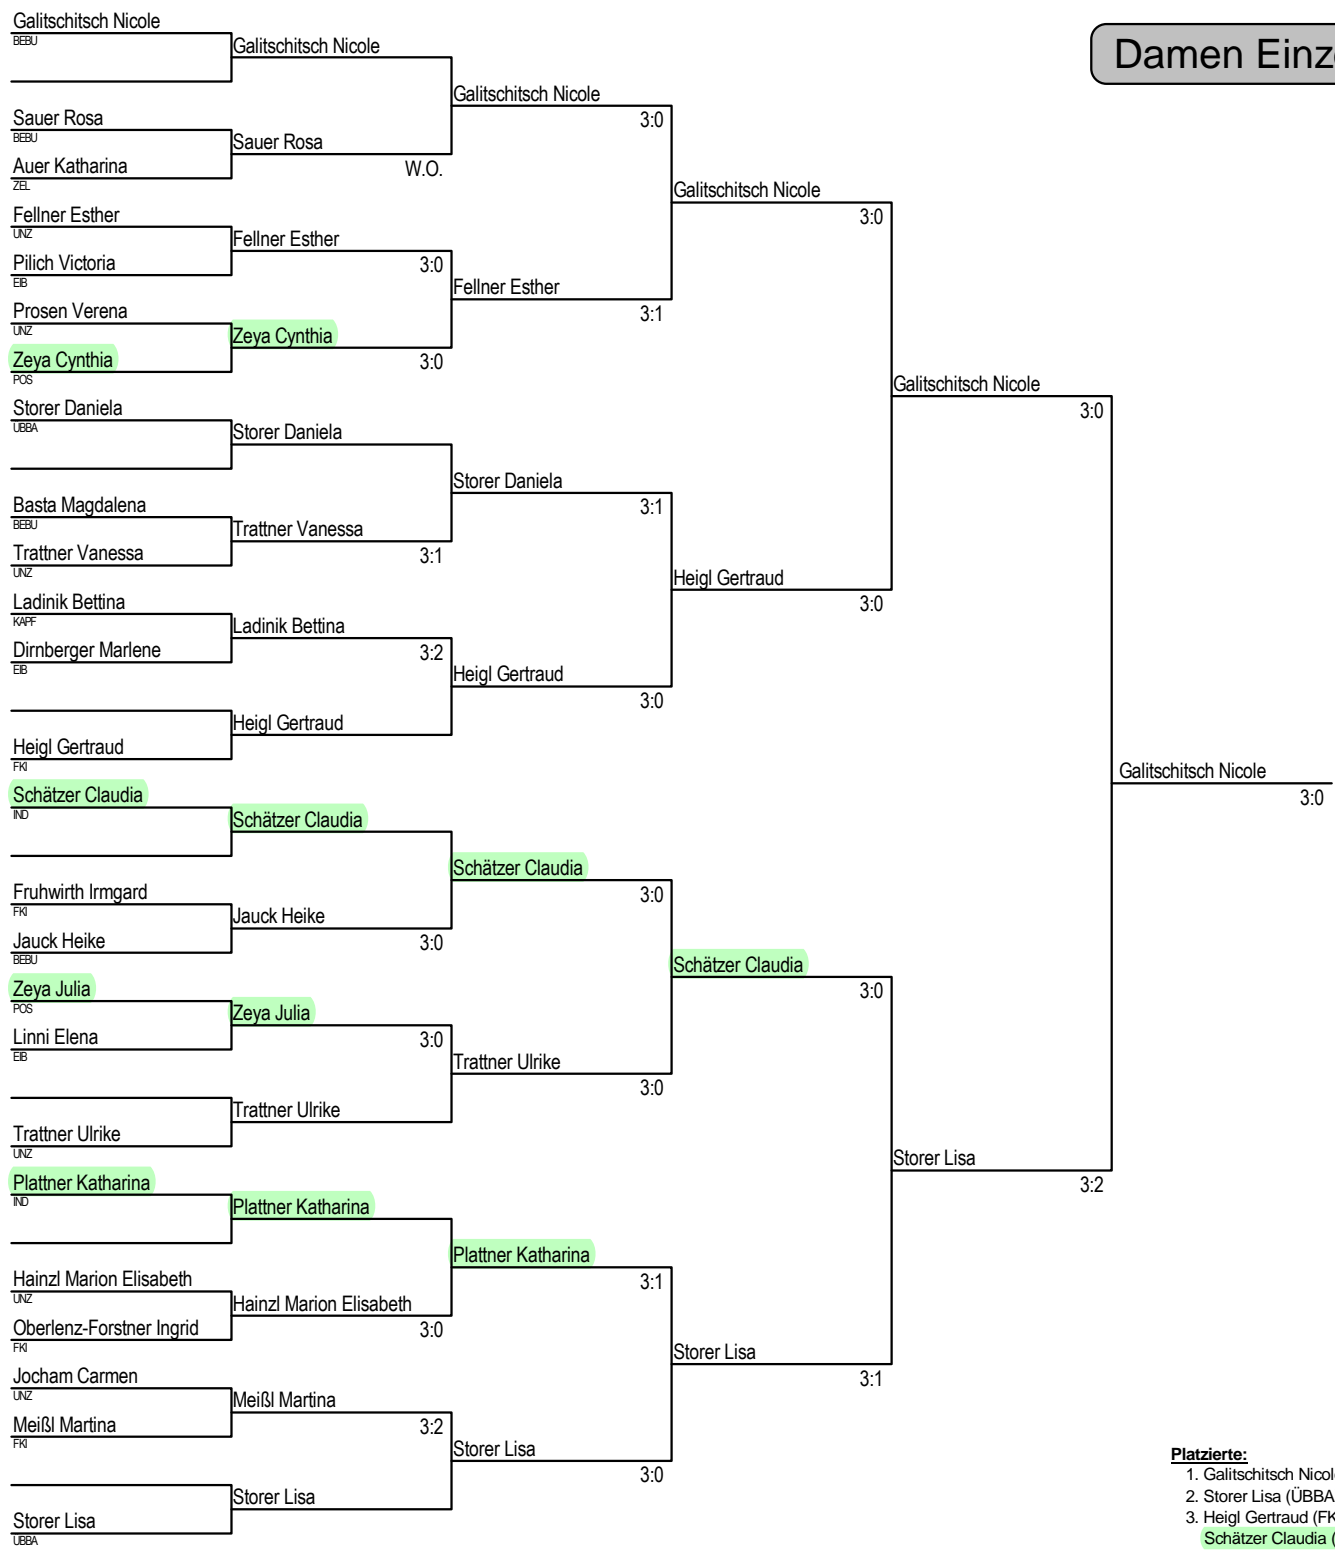

Damen Einzel A

- Platzierte:**
- Galitschitsch Nicole (BEBU)
  - Storer Lisa (ÜBBA)
  - Heigl Gertraud (FKI)
- Schätzer Claudia (IND)