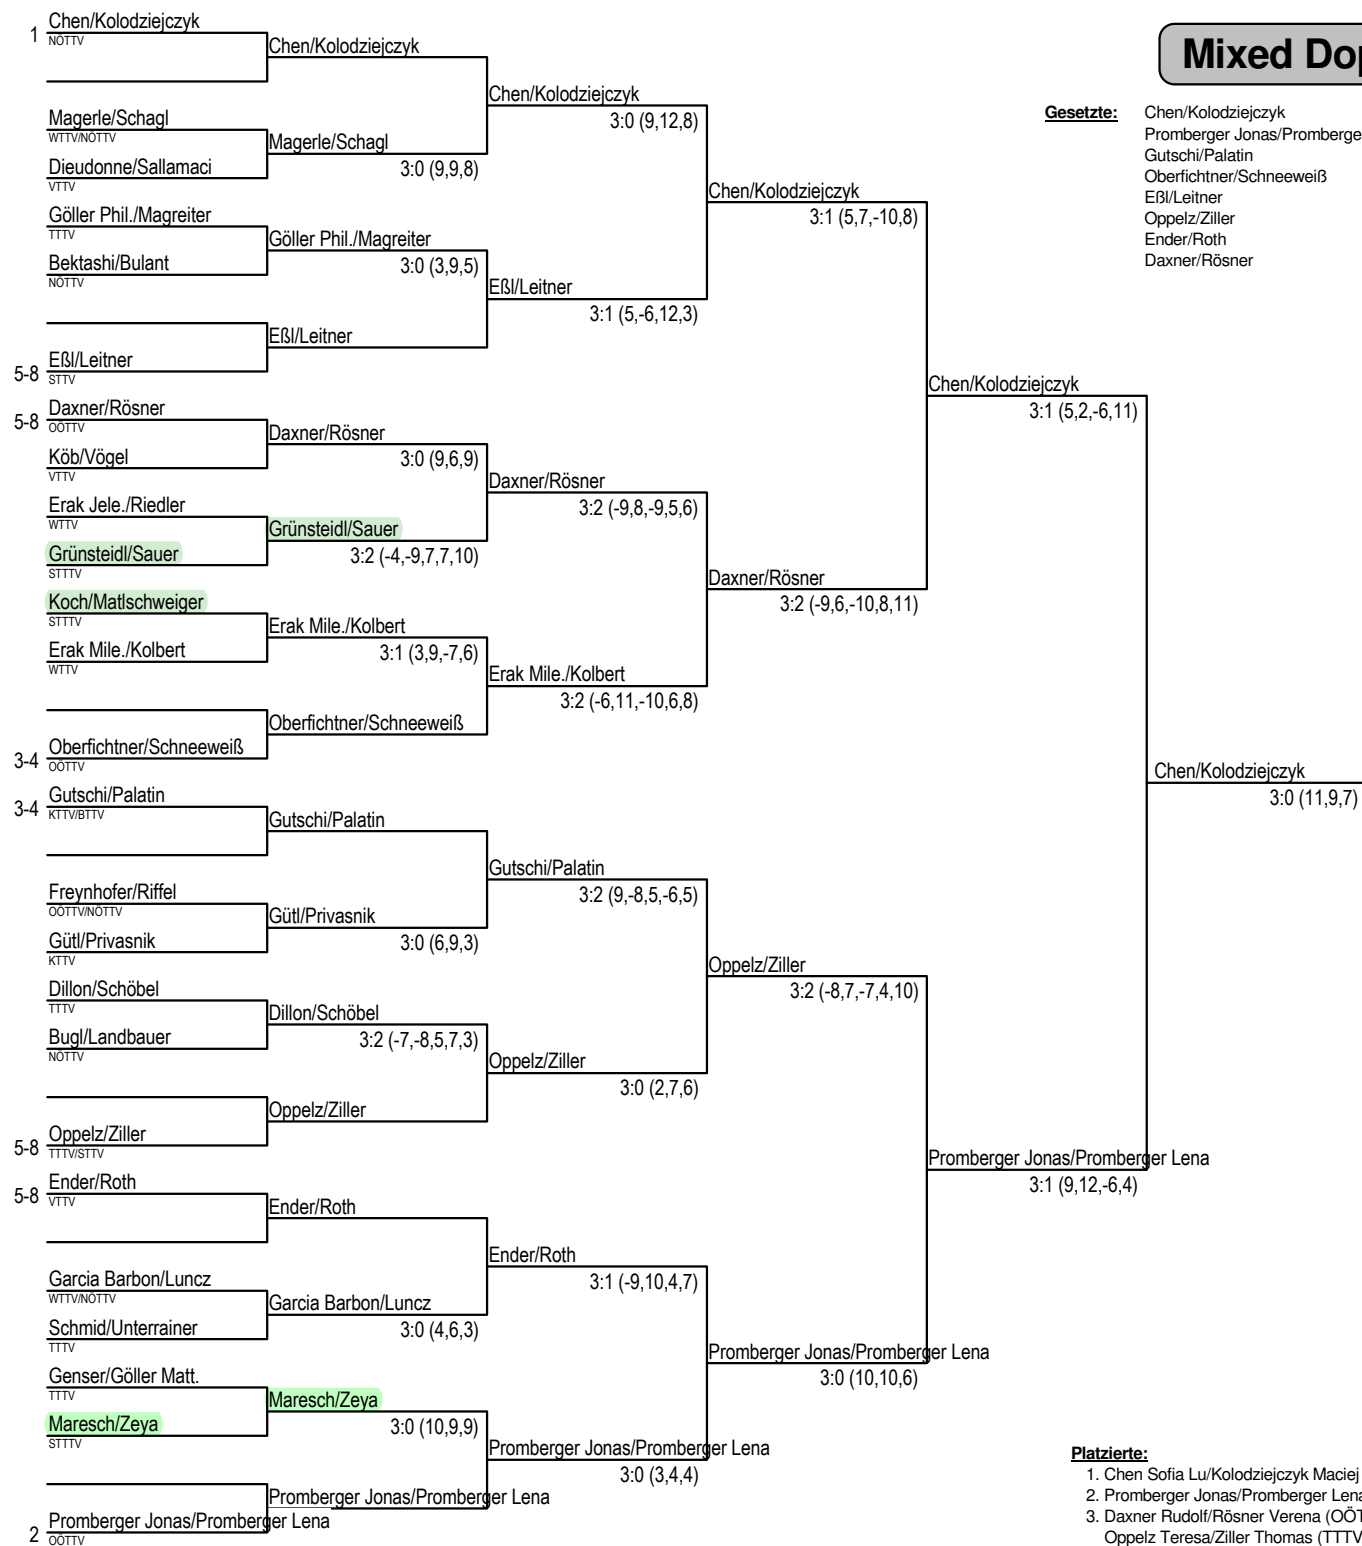

Mixed Doppel

Gesetzte: Chen/Kolodziejczyk
 Promberger Jonas/Promberger Lena
 Gutschi/Palatin
 Oberfichtner/Schneeweiß
 Eßl/Leitner
 Oppelz/Ziller
 Ender/Roth
 Daxner/Rösner

Platzierte:
 1. Chen Sofia Lu/Kolodziejczyk Maciej (NÖTTV)
 2. Promberger Jonas/Promberger Lena (OÖTTV)
 3. Daxner Rudolf/Rösner Verena (OÖTTV)
 Oppelz Teresa/Ziller Thomas (TTTV/STTV)