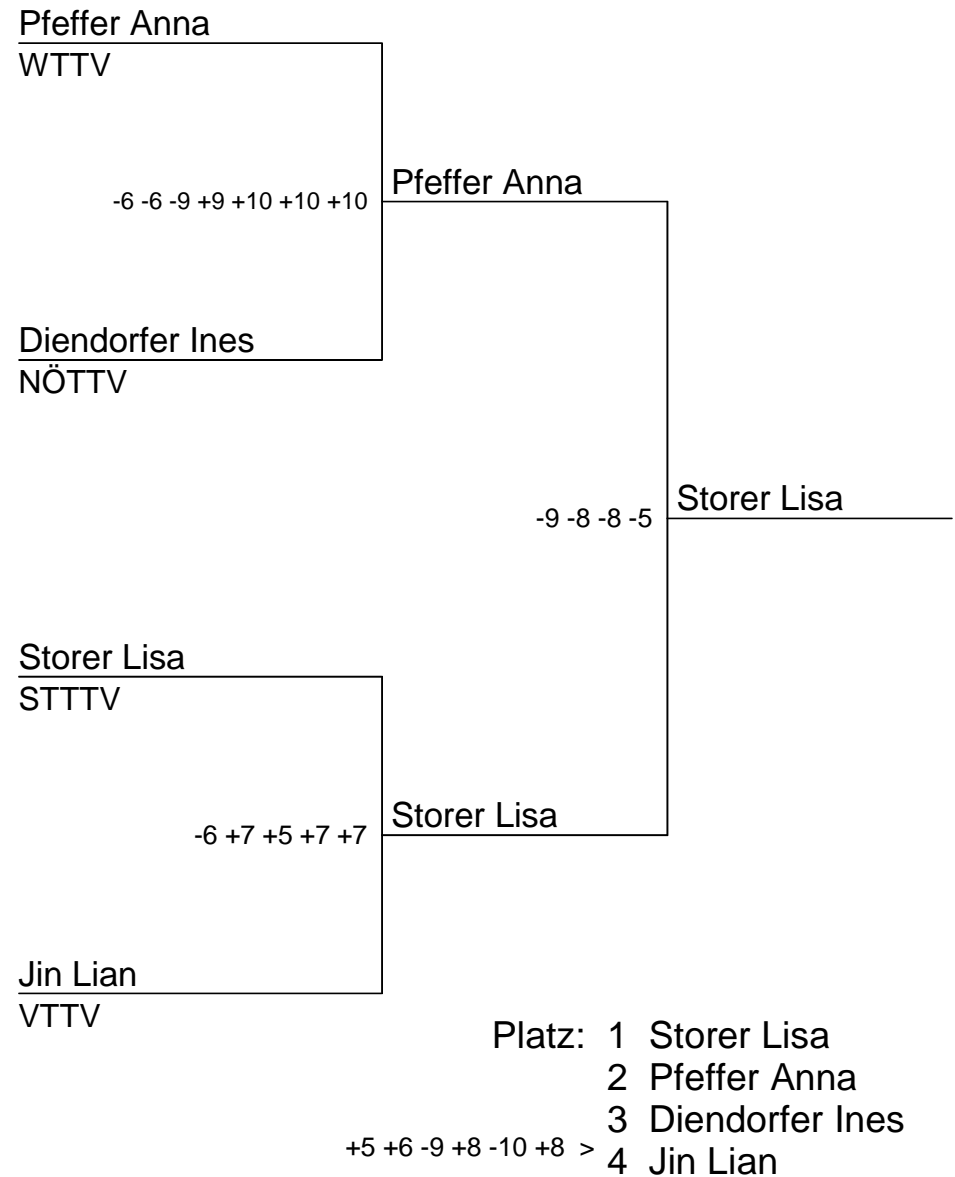

Gruppe 1 weiblich Platz 5-8

Lizenzinhaber SU Volksbank Kufstein