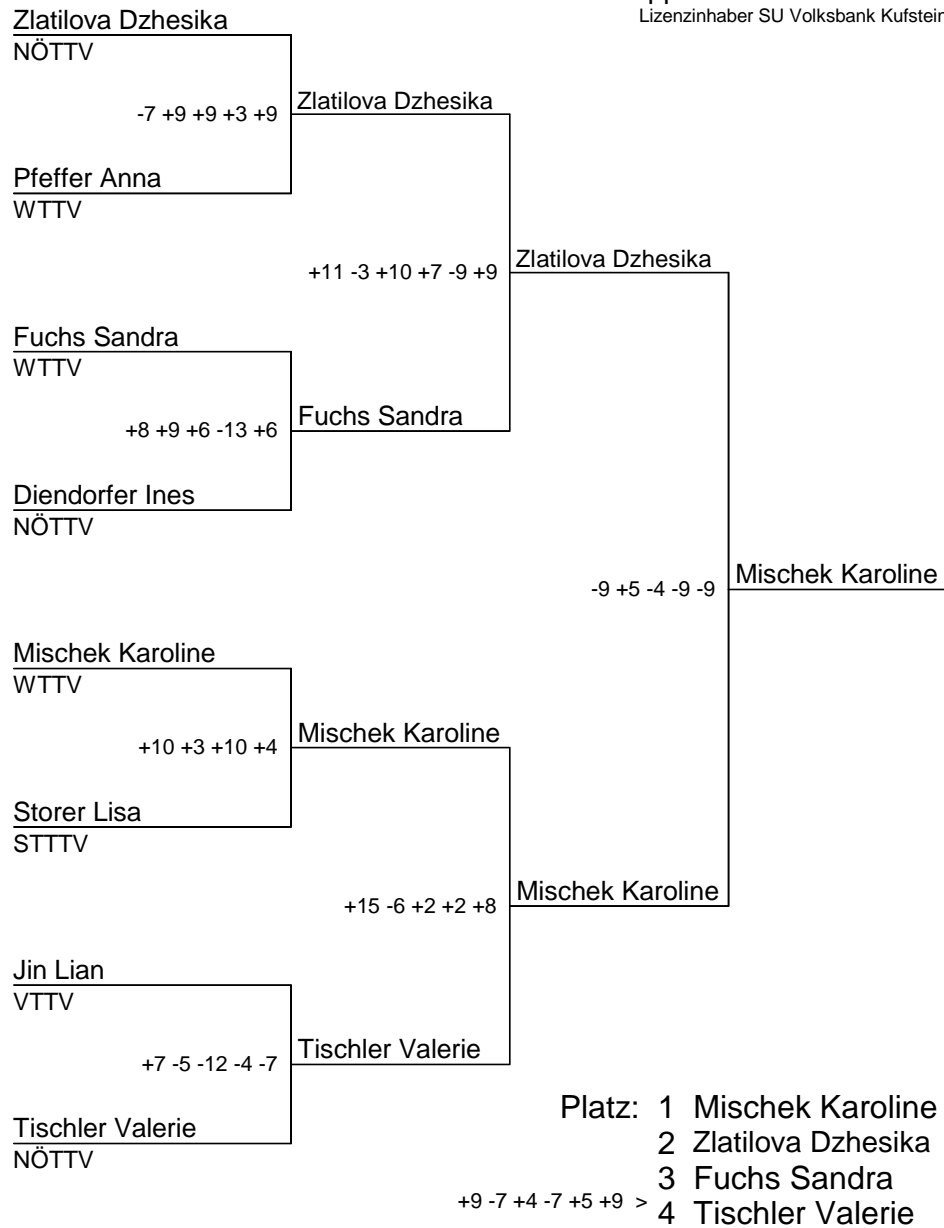

ÖTTV-Nachwuchs-Superliga Serie 2 2013/2014

Kirchbichl

Gruppe 1 weiblich Platz 1-8

Lizenzinhaber SU Volksbank Kufstein